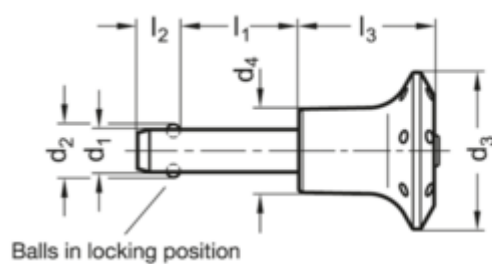

Varenummer: 2011351015
 Beskrivelse: E+G
 Kuglepallås GN 113.5-10-15

Mål

Application example

d1 0.04/-0.08	= 10
d2	= 12
d3	= 35
d4	= 19
l1 +0.6	= 15
l2 ±1	= 9.6
l3 -0.2	= 32.5
Spændkraft (N)	= 60

Vægt i (g) = 45